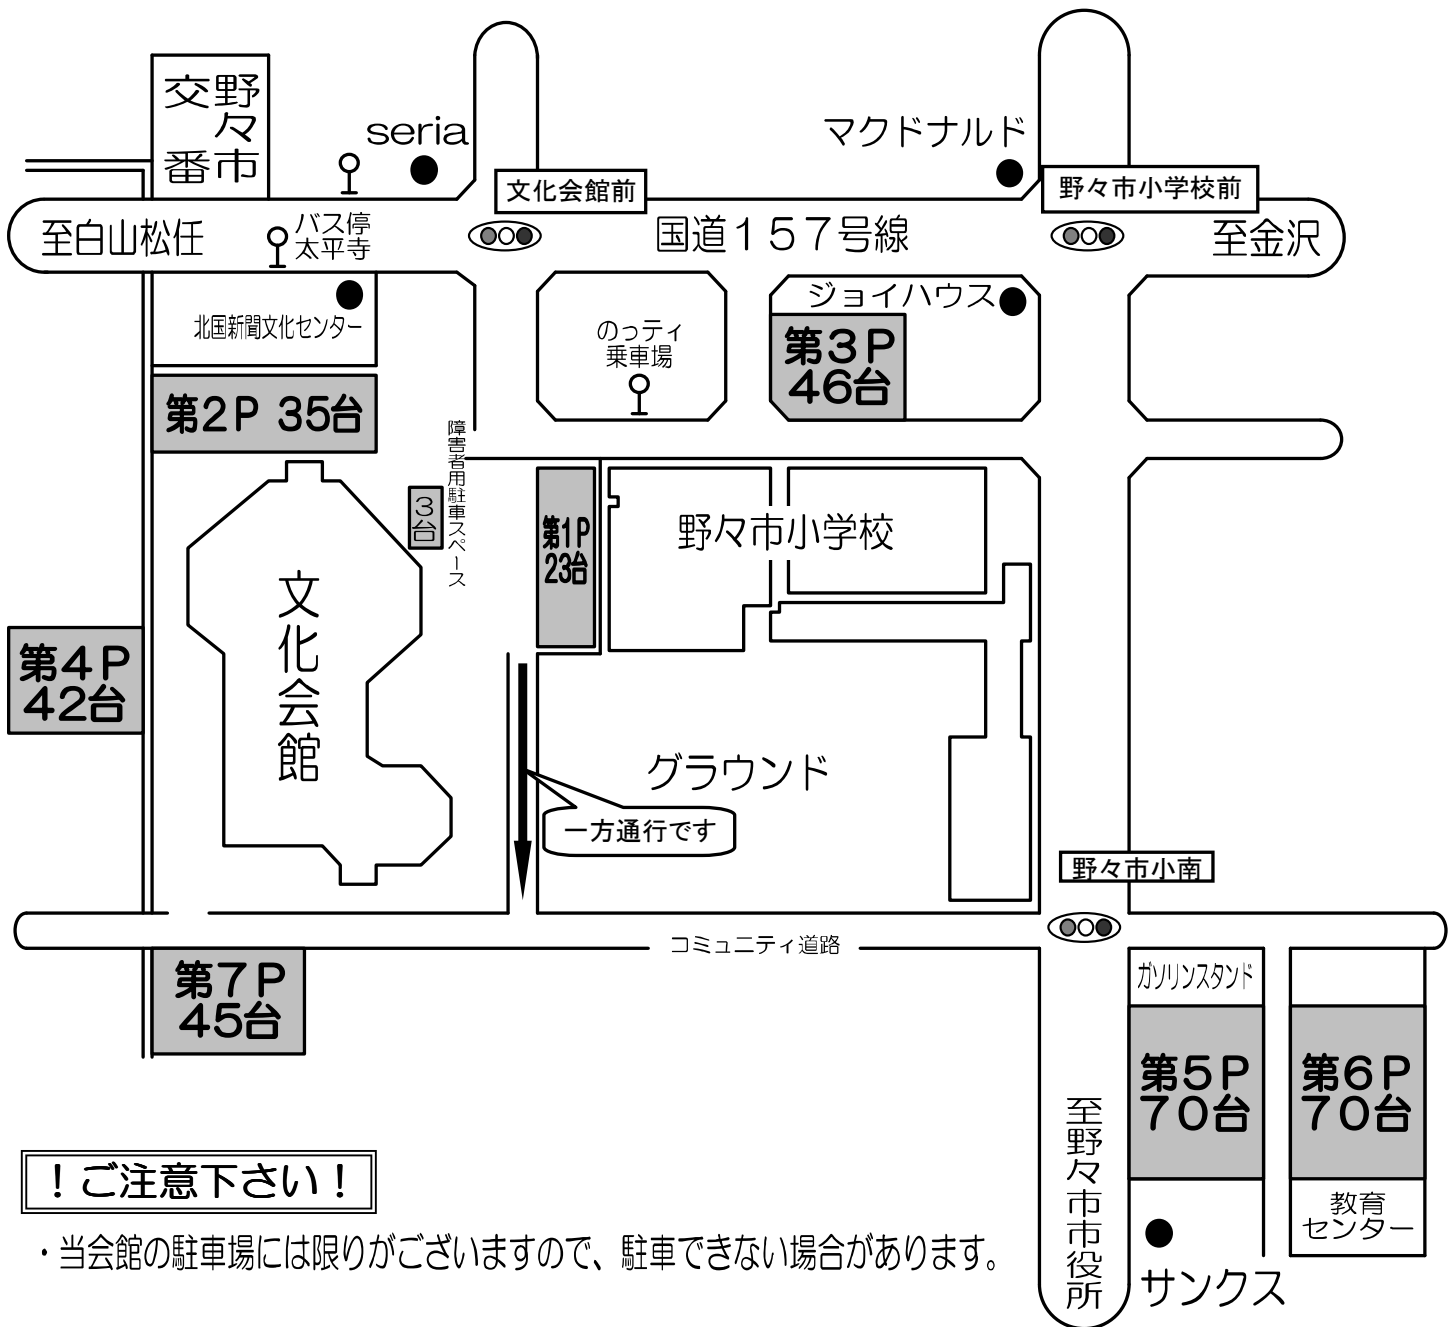

駐車場配置図 【駐車場収容台数 約330台】

！ご注意ください！

・当会館の駐車場には限りがございますので、駐車できない場合があります。

下記の交通機関を利用するなど、ご協力をお願いいたします。

交通機関のご案内

- | | |
|----------------------------|-----------------|
| ● 自家用車・タクシー | ● バス(太平寺下車徒歩1分) |
| JR金沢駅より 25分 | JR金沢駅より 30分 |
| JR松任駅より 9分 | JR松任駅より 10分 |
| JR野々市駅より 5分 | |
| 金沢西インターより 15分 | |
| ● のっティ(野々市市コミュニティバス)運賃100円 | |
| JR野々市駅南口 (緑のっティ18番)より 18分 | |
| 北陸鉄道石川線工大前駅(赤のっティ27番)より 9分 | |