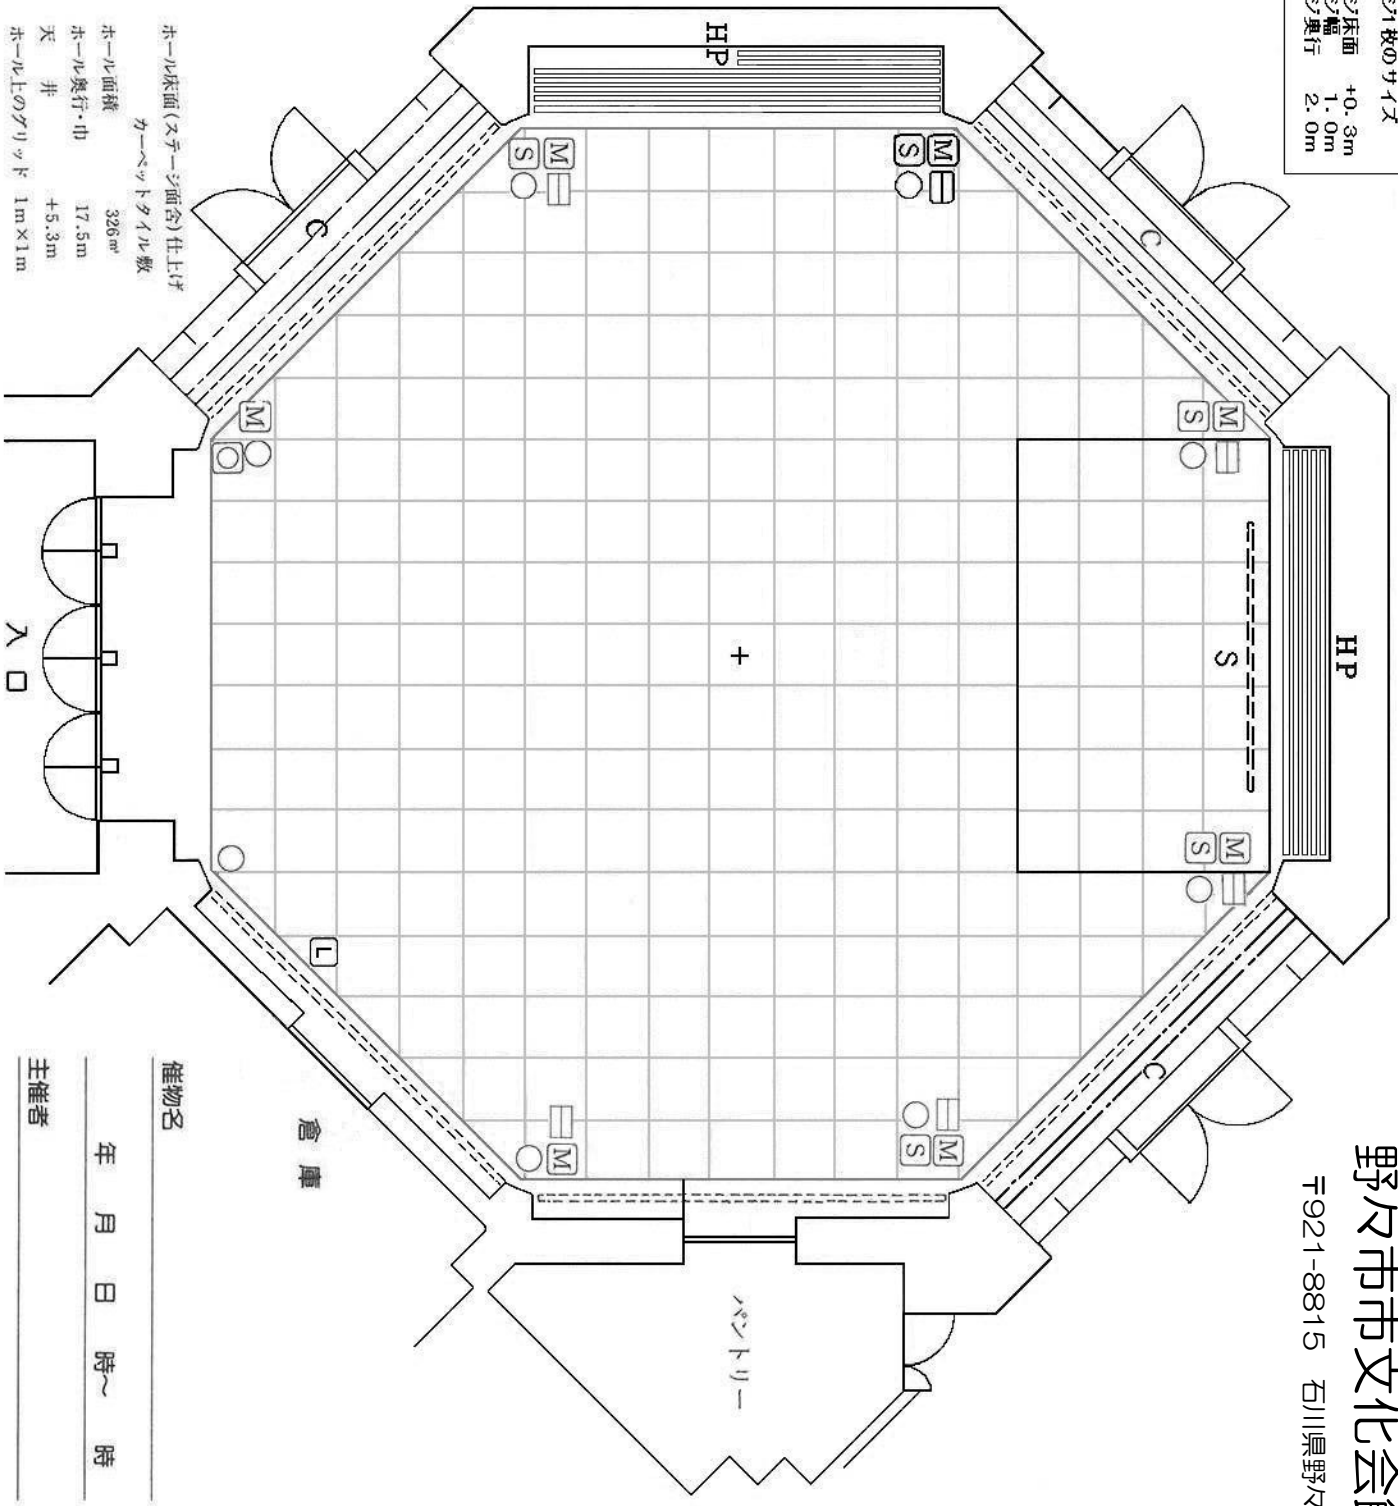

スチール製のサイズ  
 スチール床面 +0.3m  
 スチール扉 1.0m  
 スチール扉 2.0m

ホール床面(スチール面含)仕上げ  
 カーペットタイイル敷  
 ホール面積 326㎡  
 ホール奥行・巾 17.5m  
 天井 井 +5.3m  
 ホール上のグリッド 1m×1m

# 野々市市文化会館ふれあいホール平面図

〒921-8815 石川県野々市市本町5丁目4-1

TEL (076) 248-8000

FAX (076) 246-2391

記号	名	称
M	マイクコンセント	
S	スピーカーコンセント	
□	C型30Aコンセント2口用	
○	平形15Aコンセント	
⊙	FL用遠方操作パネル	
HP	吊下式パネル(展示用 大10枚 小2枚)	
C	電動式カーテン	
S	電動式スクリーン	
L	LAN差込口	