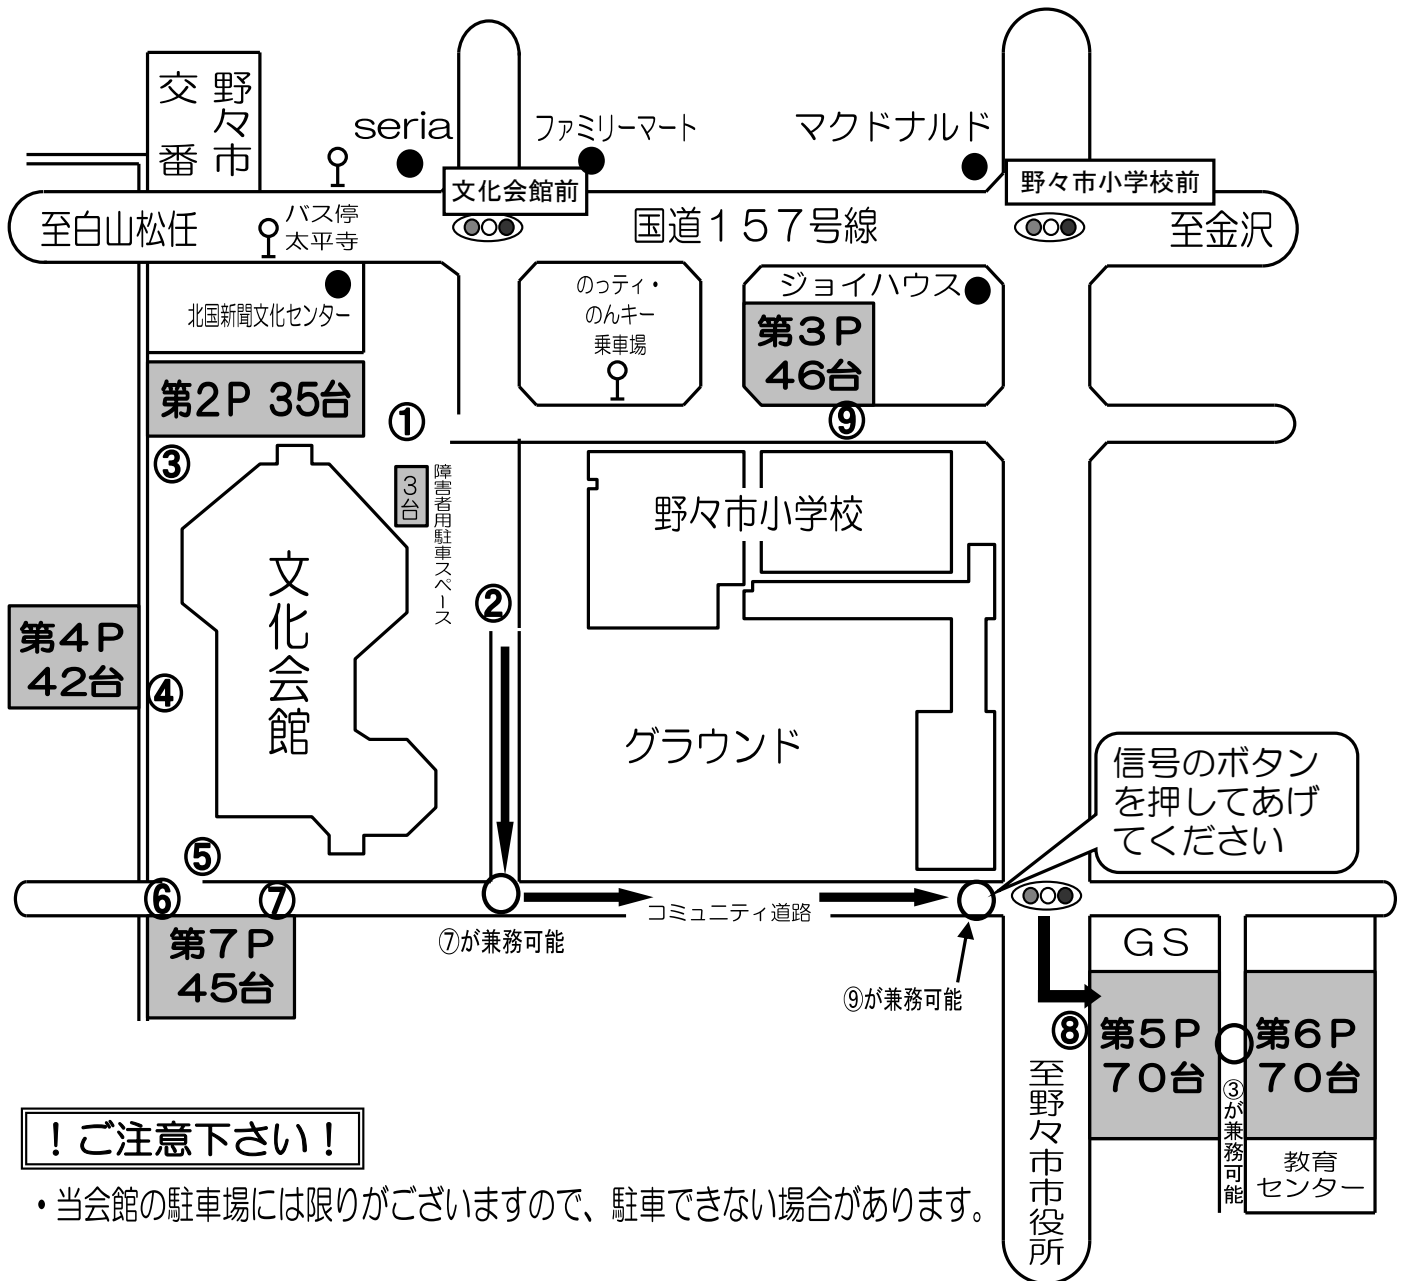

駐車場配置図【駐車場収容台数 約330台】

駐車できない場合がありますので、下記の交通機関の利用を周知してください。

交通機関のご案内		バス(太平寺下車徒歩1分)	
● 自家用車・タクシー		● バス(太平寺下車徒歩1分)	
JR金沢駅より	25分	JR金沢駅より	30分
JR松任駅より	10分	JR松任駅より	10分
JR野々市駅より	5分		
金沢西インターより	15分		
● のっティ(野々市市コミュニティバス) 運賃100円			
JR野々市駅南口	(緑のっティ18番)より	18分	

大ホール使用のお客様は駐車場整理係を9名配置するよう、ご協力お願いいたします。