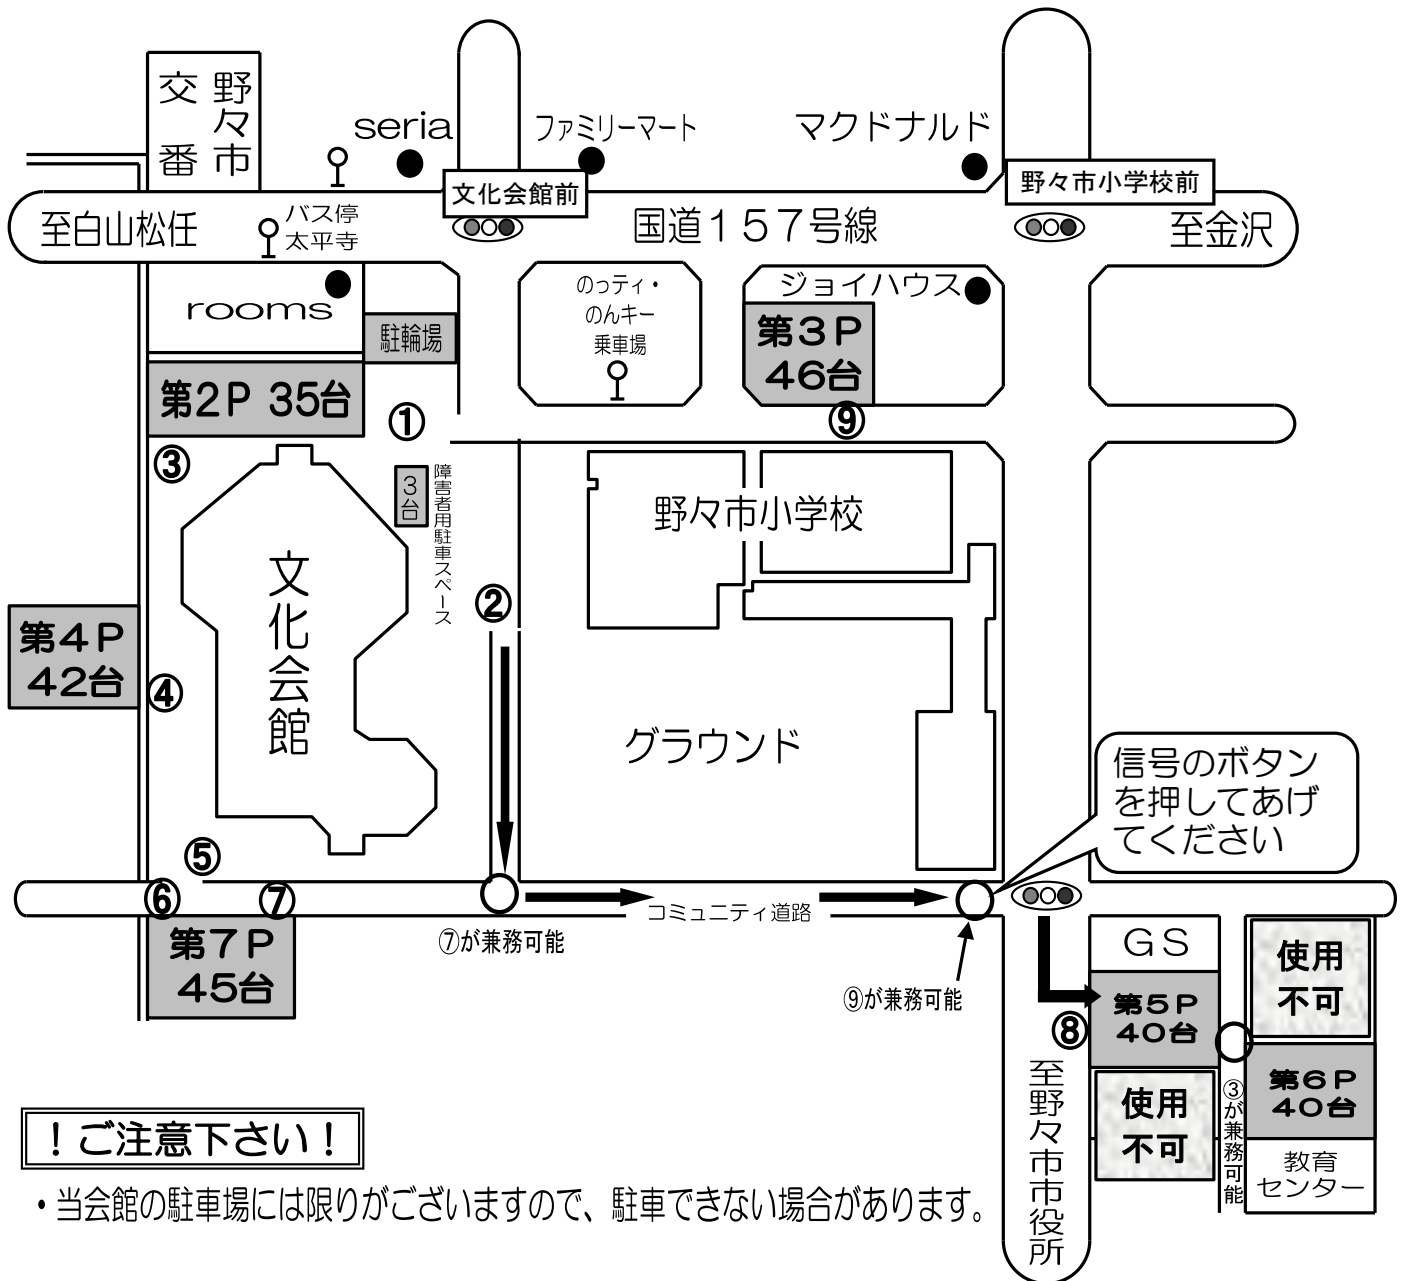

# 駐車場配置図【駐車場収容台数 約250台】

駐車できない場合がありますので、下記の交通機関の利用を周知してください。

交通機関のご案内		●バス(太平寺下車徒歩1分)	
●自家用車・タクシー		●バス(太平寺下車徒歩1分)	
JR金沢駅より	25分	JR金沢駅より	30分
JR松任駅より	10分	JR松任駅より	10分
JR野々市駅より	5分		
金沢西インターより	15分		
●のっティ(野々市市コミュニティバス)運賃100円			
JR野々市駅南口	(緑のっティ18番)より	18分	

大ホール使用のお客様は駐車場整理係を9名配置するよう、ご協力お願いいたします。