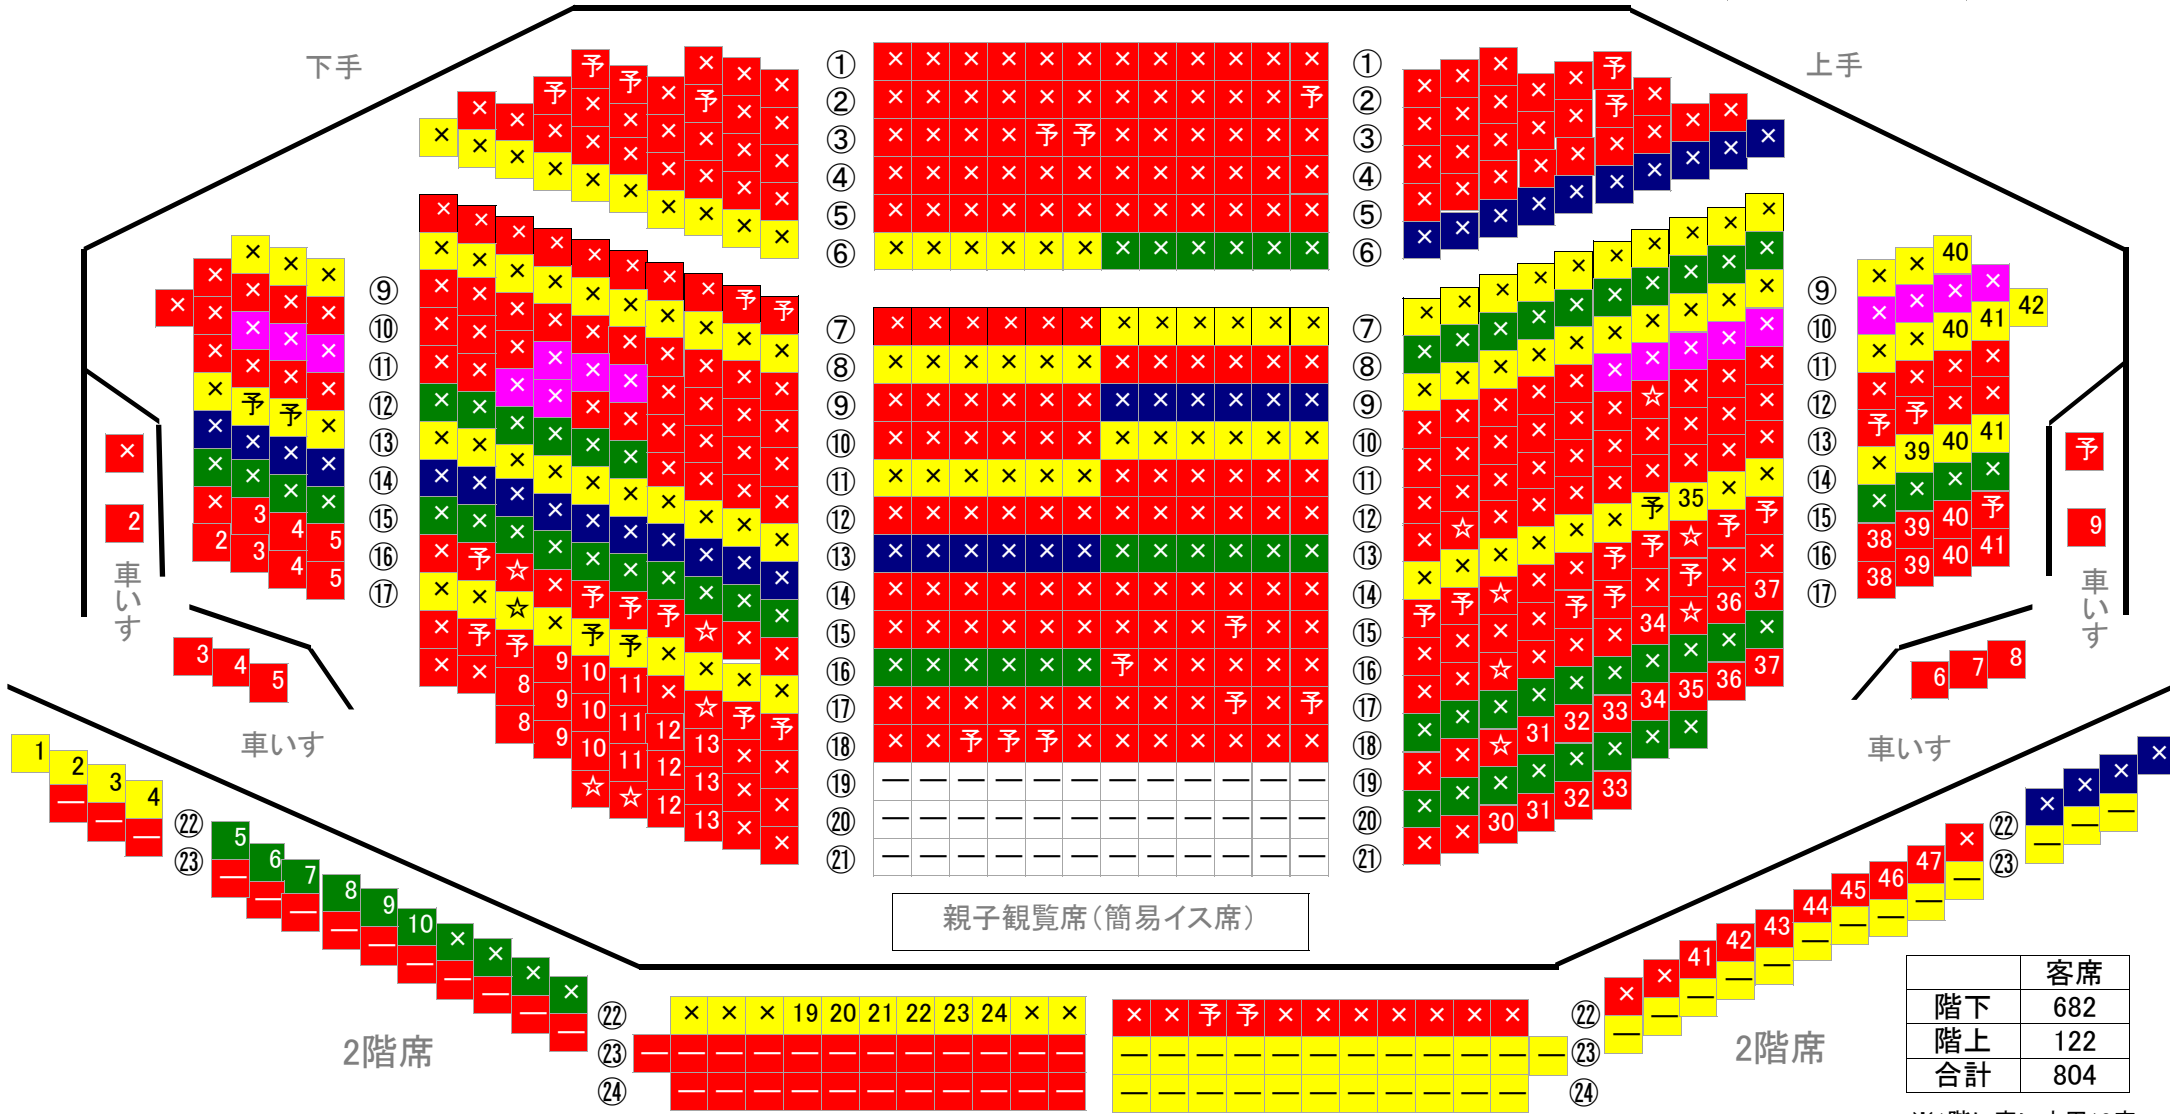

舞台

	客席
階下	682
階上	122
合計	804

※1階に車いす用10席
 ※7列は難聴者用設備あり