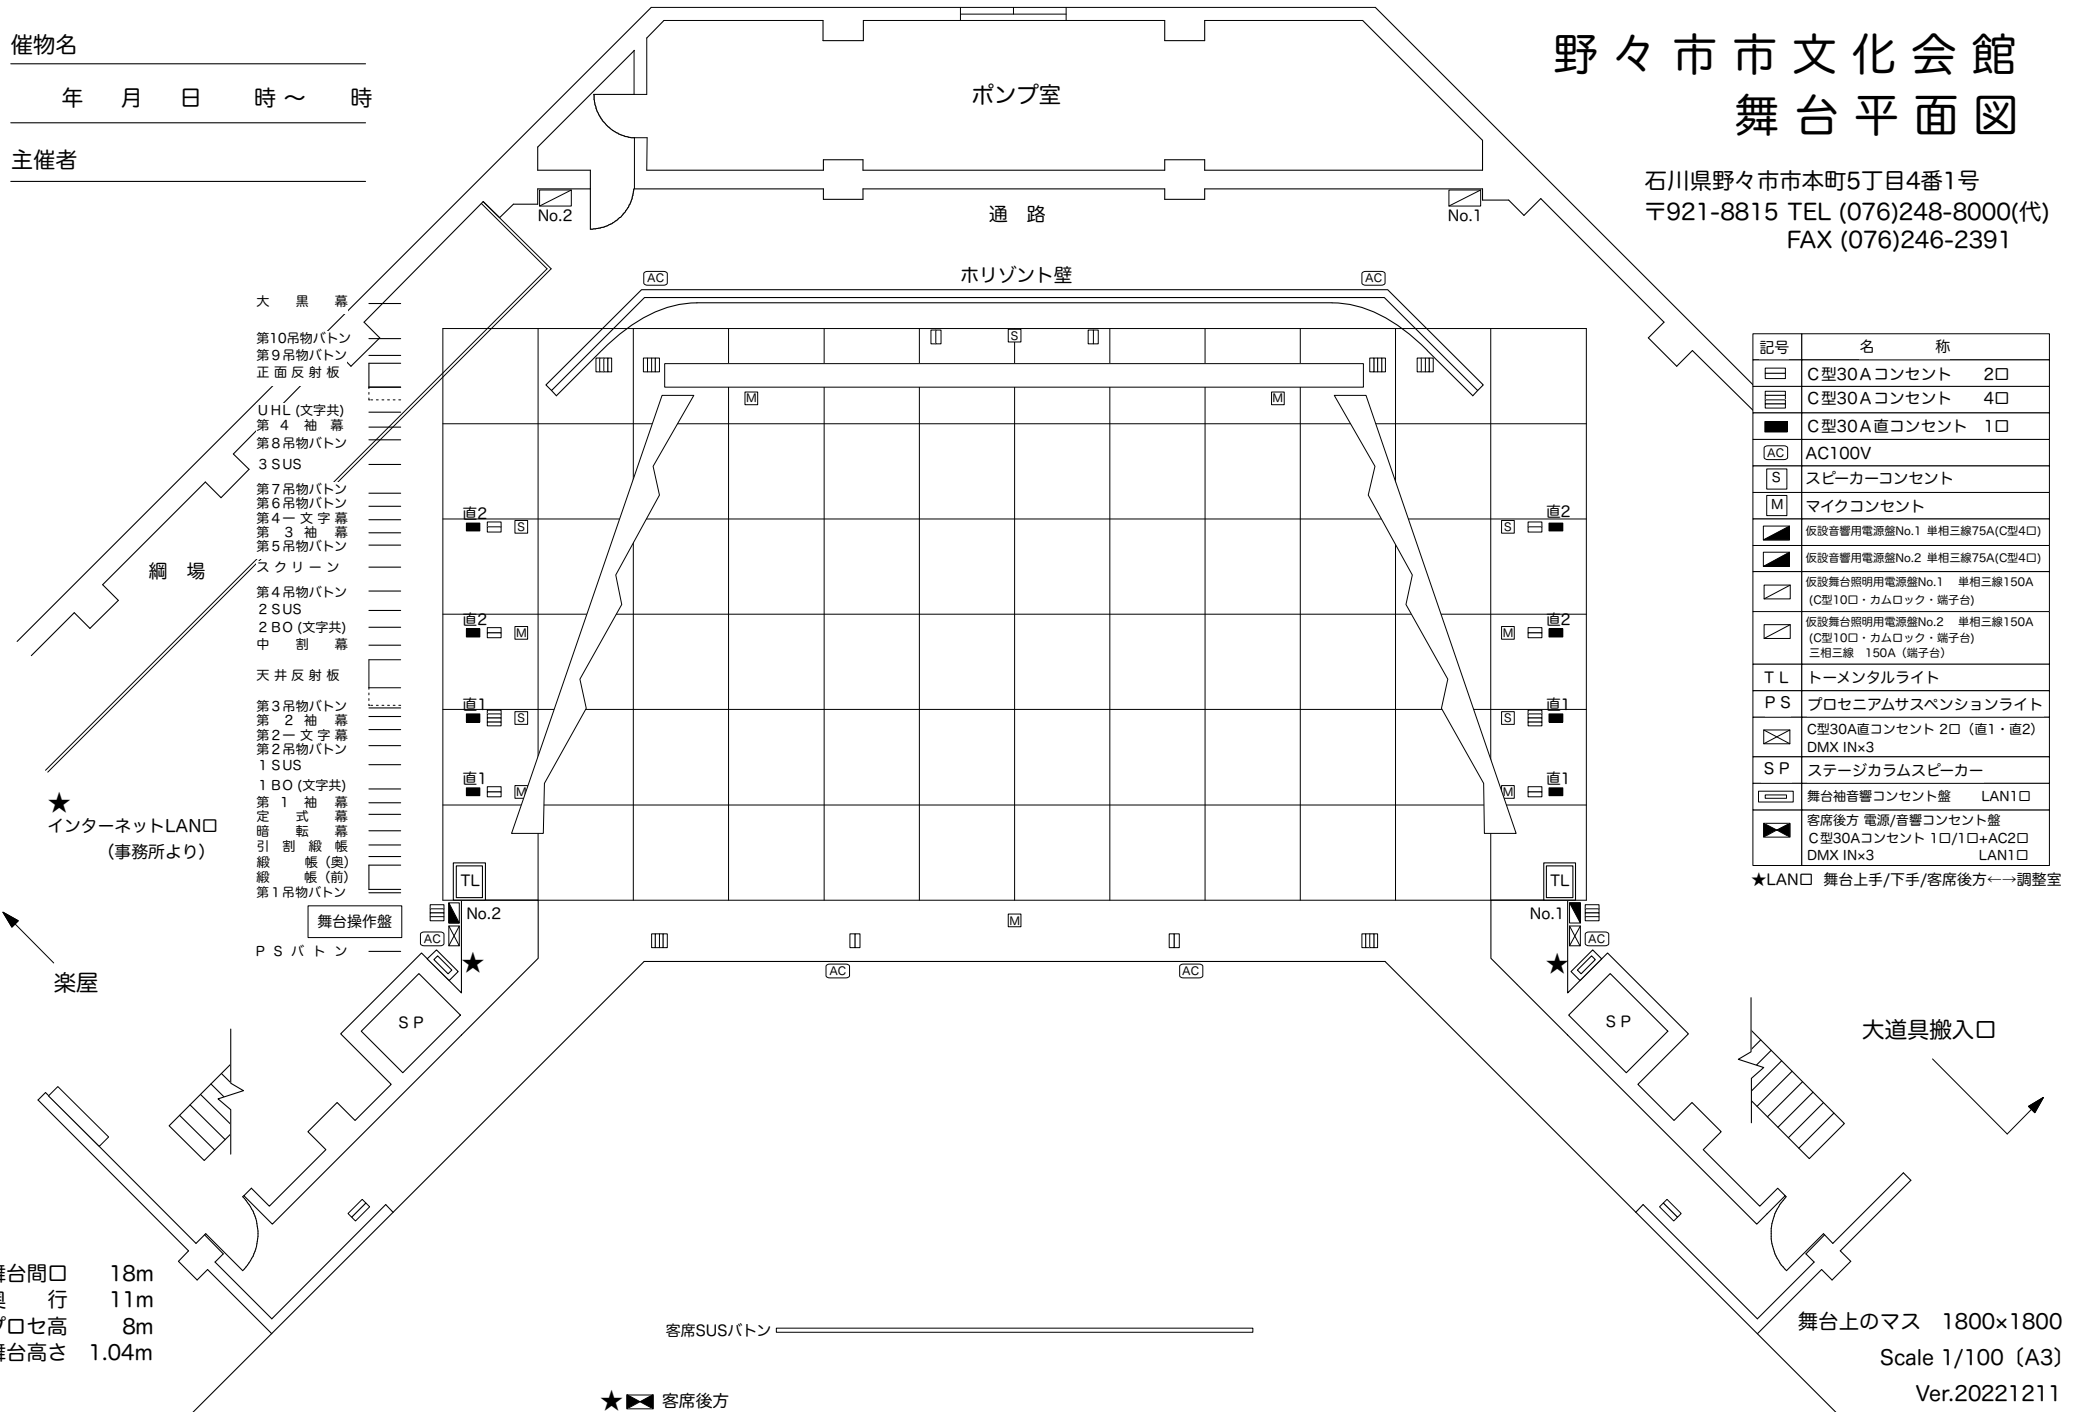

# 野々市市文化会館 舞台平面図

石川県野々市市本町5丁目4番1号  
 〒921-8815 TEL (076)248-8000(代)  
 FAX (076)246-2391

記号	名 称
☐	C型30Aコンセント 2口
☐	C型30Aコンセント 4口
■	C型30A直コンセント 1口
(AC)	AC100V
(S)	スピーカーコンセント
(M)	マイクコンセント
▣	仮設音響用電源盤No.1 単相三線75A(C型4口)
▣	仮設音響用電源盤No.2 単相三線75A(C型4口)
☐	仮設舞台照明用電源盤No.1 単相三線150A (C型10口・カムロック・端子台)
☐	仮設舞台照明用電源盤No.2 単相三線150A (C型10口・カムロック・端子台)
	三相三線 150A (端子台)
TL	トーメンタルライト
PS	プロセニアムサスペンションライト
☐	C型30A直コンセント 2口 (直1・直2) DMX IN×3
SP	ステージカラムスピーカー
☐	舞台袖音響コンセント盤 LAN1口
☐	客席後方 電源/音響コンセント盤 C型30Aコンセント 1口/1口+AC2口 DMX IN×3 LAN1口

★LAN口 舞台上手/下手/客席後方 ←→調整室

舞台間口 18m  
 奥行 11m  
 プロセ高 8m  
 舞台高さ 1.04m

客席SUS/ボタン

舞台上のマス 1800×1800  
 Scale 1/100 (A3)  
 Ver.20221211

★☐ 客席後方