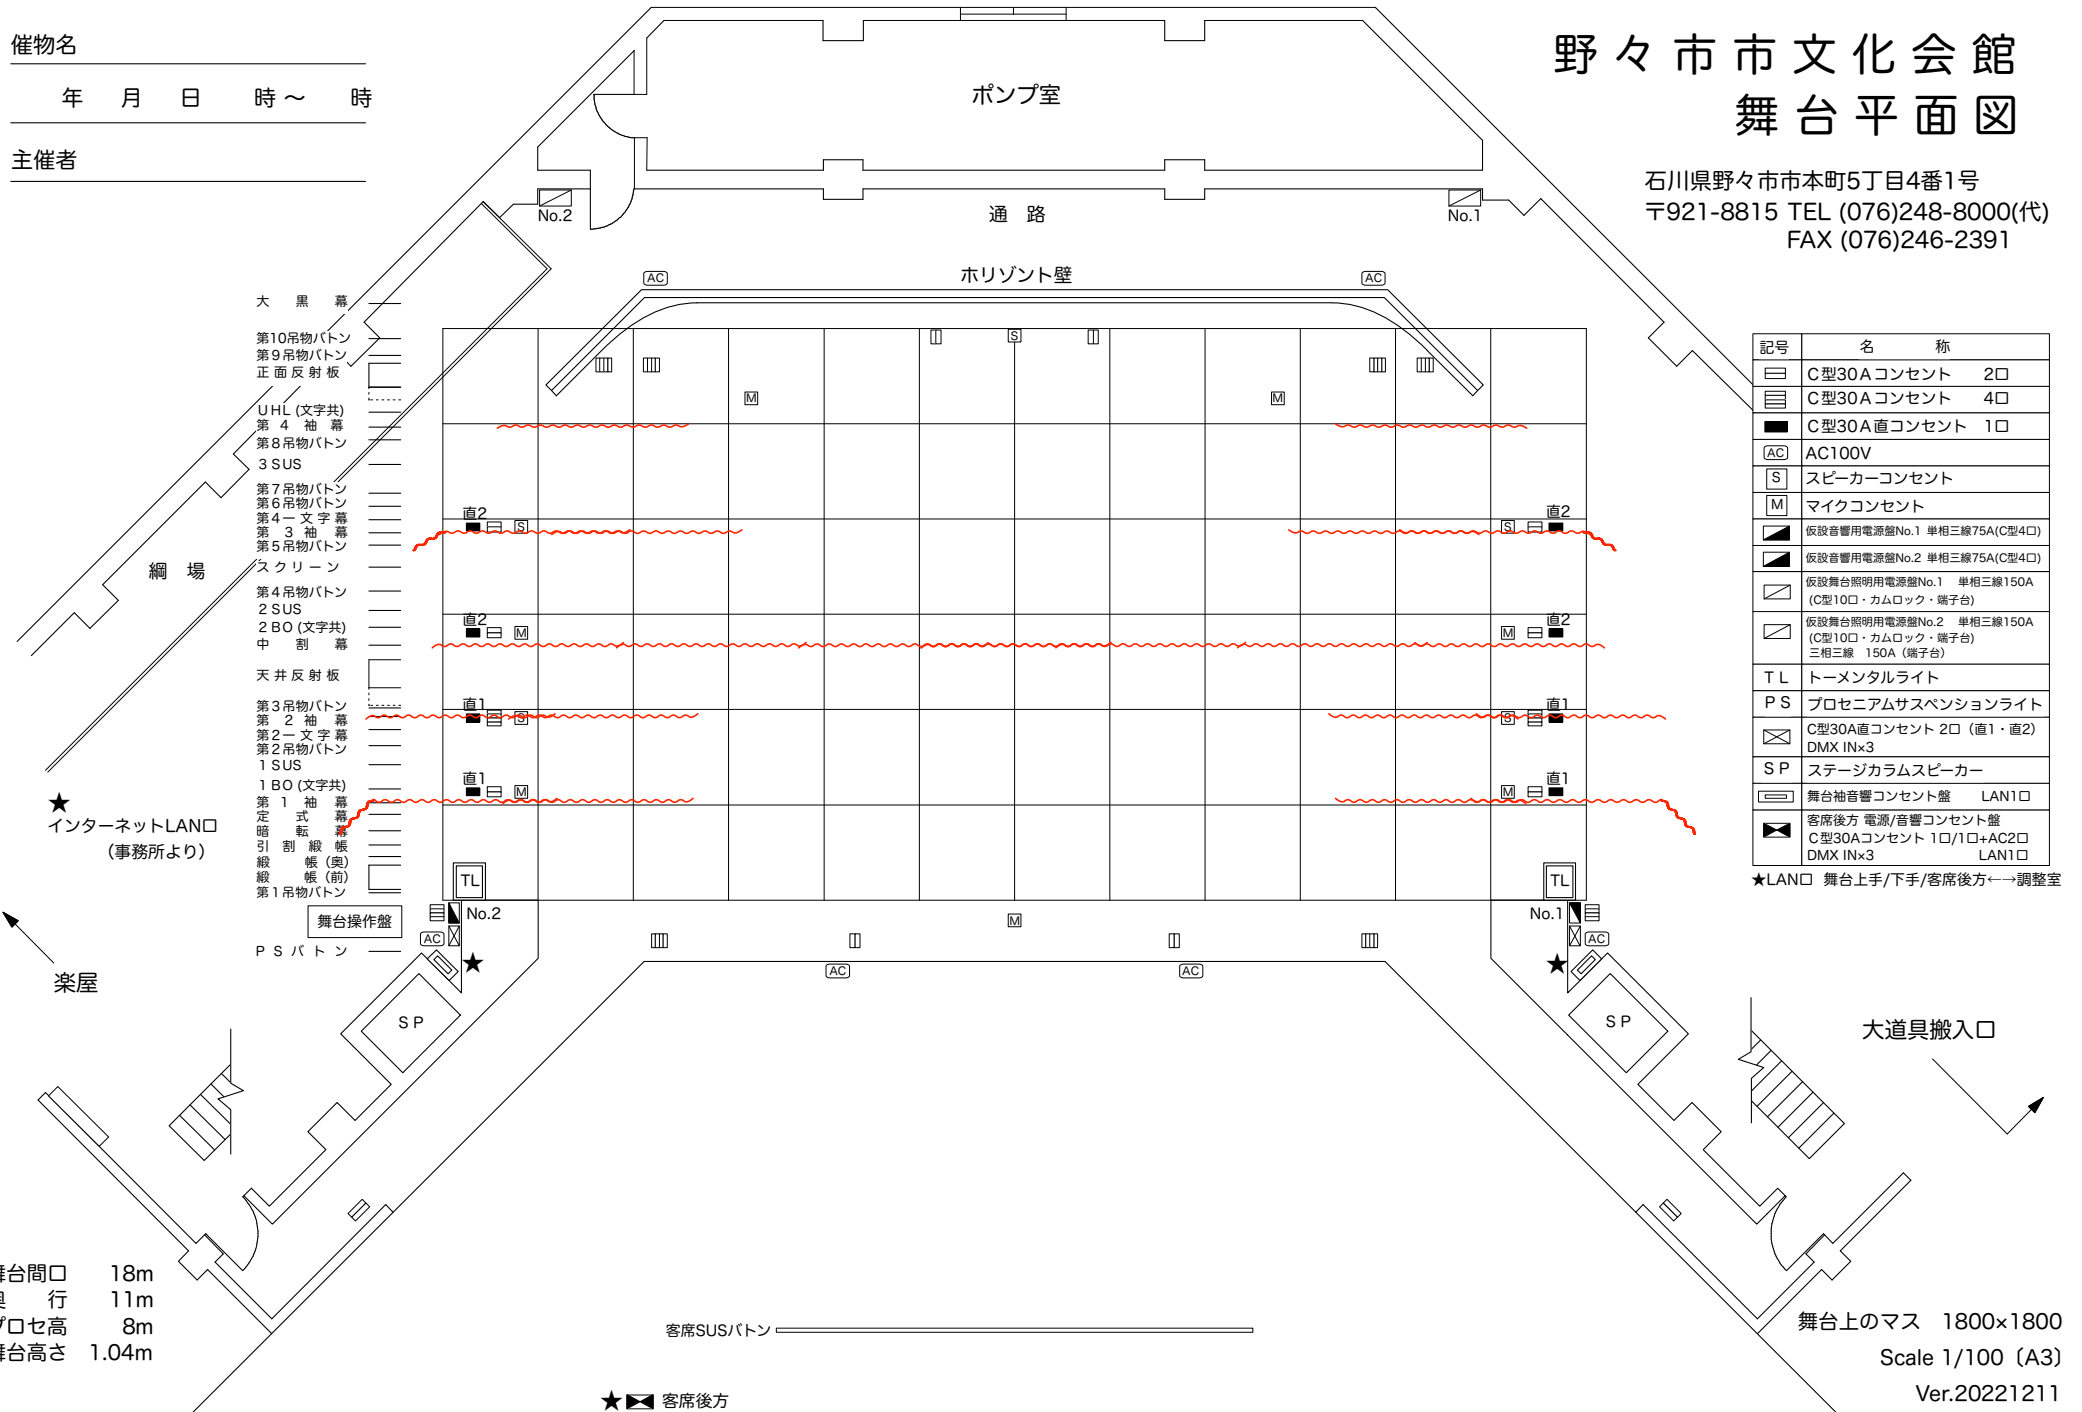

# 野々市市文化会館 舞台平面図

石川県野々市市本町5丁目4番1号  
 〒921-8815 TEL (076)248-8000(代)  
 FAX (076)246-2391

記号	名 称
☐	C型30Aコンセント 2口
☐	C型30Aコンセント 4口
■	C型30A直コンセント 1口
(AC)	AC100V
(S)	スピーカーコンセント
(M)	マイクコンセント
⏏	仮設音響用電源盤No.1 単相三線75A(C型4口)
⏏	仮設音響用電源盤No.2 単相三線75A(C型4口)
☐	仮設舞台照明用電源盤No.1 単相三線150A (C型10口・カムロック・端子台)
☐	仮設舞台照明用電源盤No.2 単相三線150A (C型10口・カムロック・端子台)
☐	三相三線 150A (端子台)
TL	トーマンタルライト
PS	プロセニアムサスペンションライト
☐	C型30A直コンセント 2口 (直1・直2) DMX IN×3
SP	ステージカラムスピーカー
☐	舞台袖音響コンセント盤 LAN1口
☐	客席後方 電源/音響コンセント盤 C型30Aコンセント 1口/1口+AC2口 DMX IN×3 LAN1口

★LAN口 舞台上手/下手/客席後方↔調整室

舞台間口 18m  
 奥行 11m  
 プロセ高 8m  
 舞台高さ 1.04m

客席SUS/ボタン

舞台上のマス 1800×1800

Scale 1/100 (A3)

Ver.20221211

★☐ 客席後方