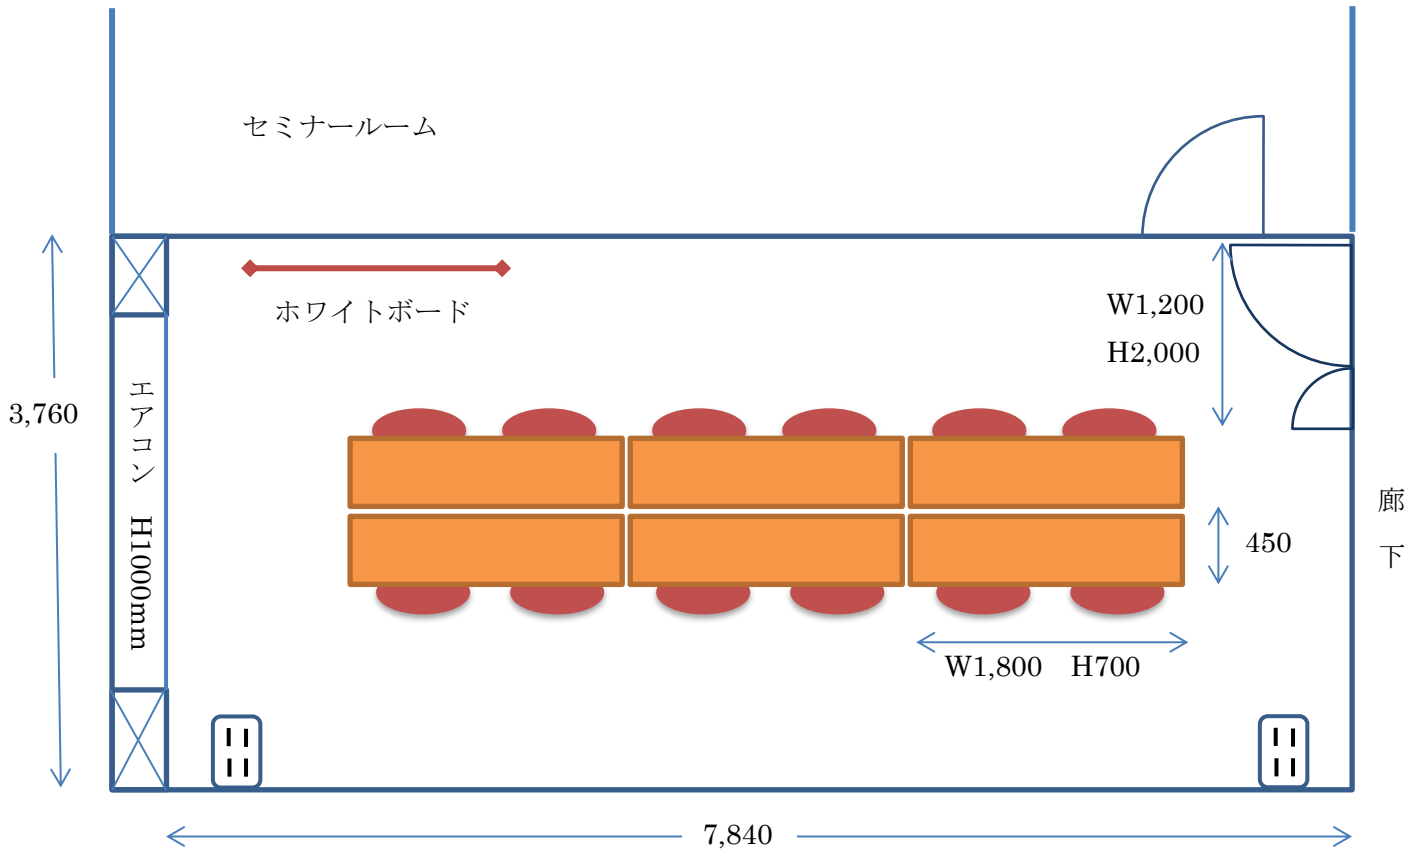

カンファレンスルーム

天井高 2,650
縮尺 約 1/50 単位 mm
寸法は目安です
コンセント

※予備の机、椅子はございません。ご注意ください。