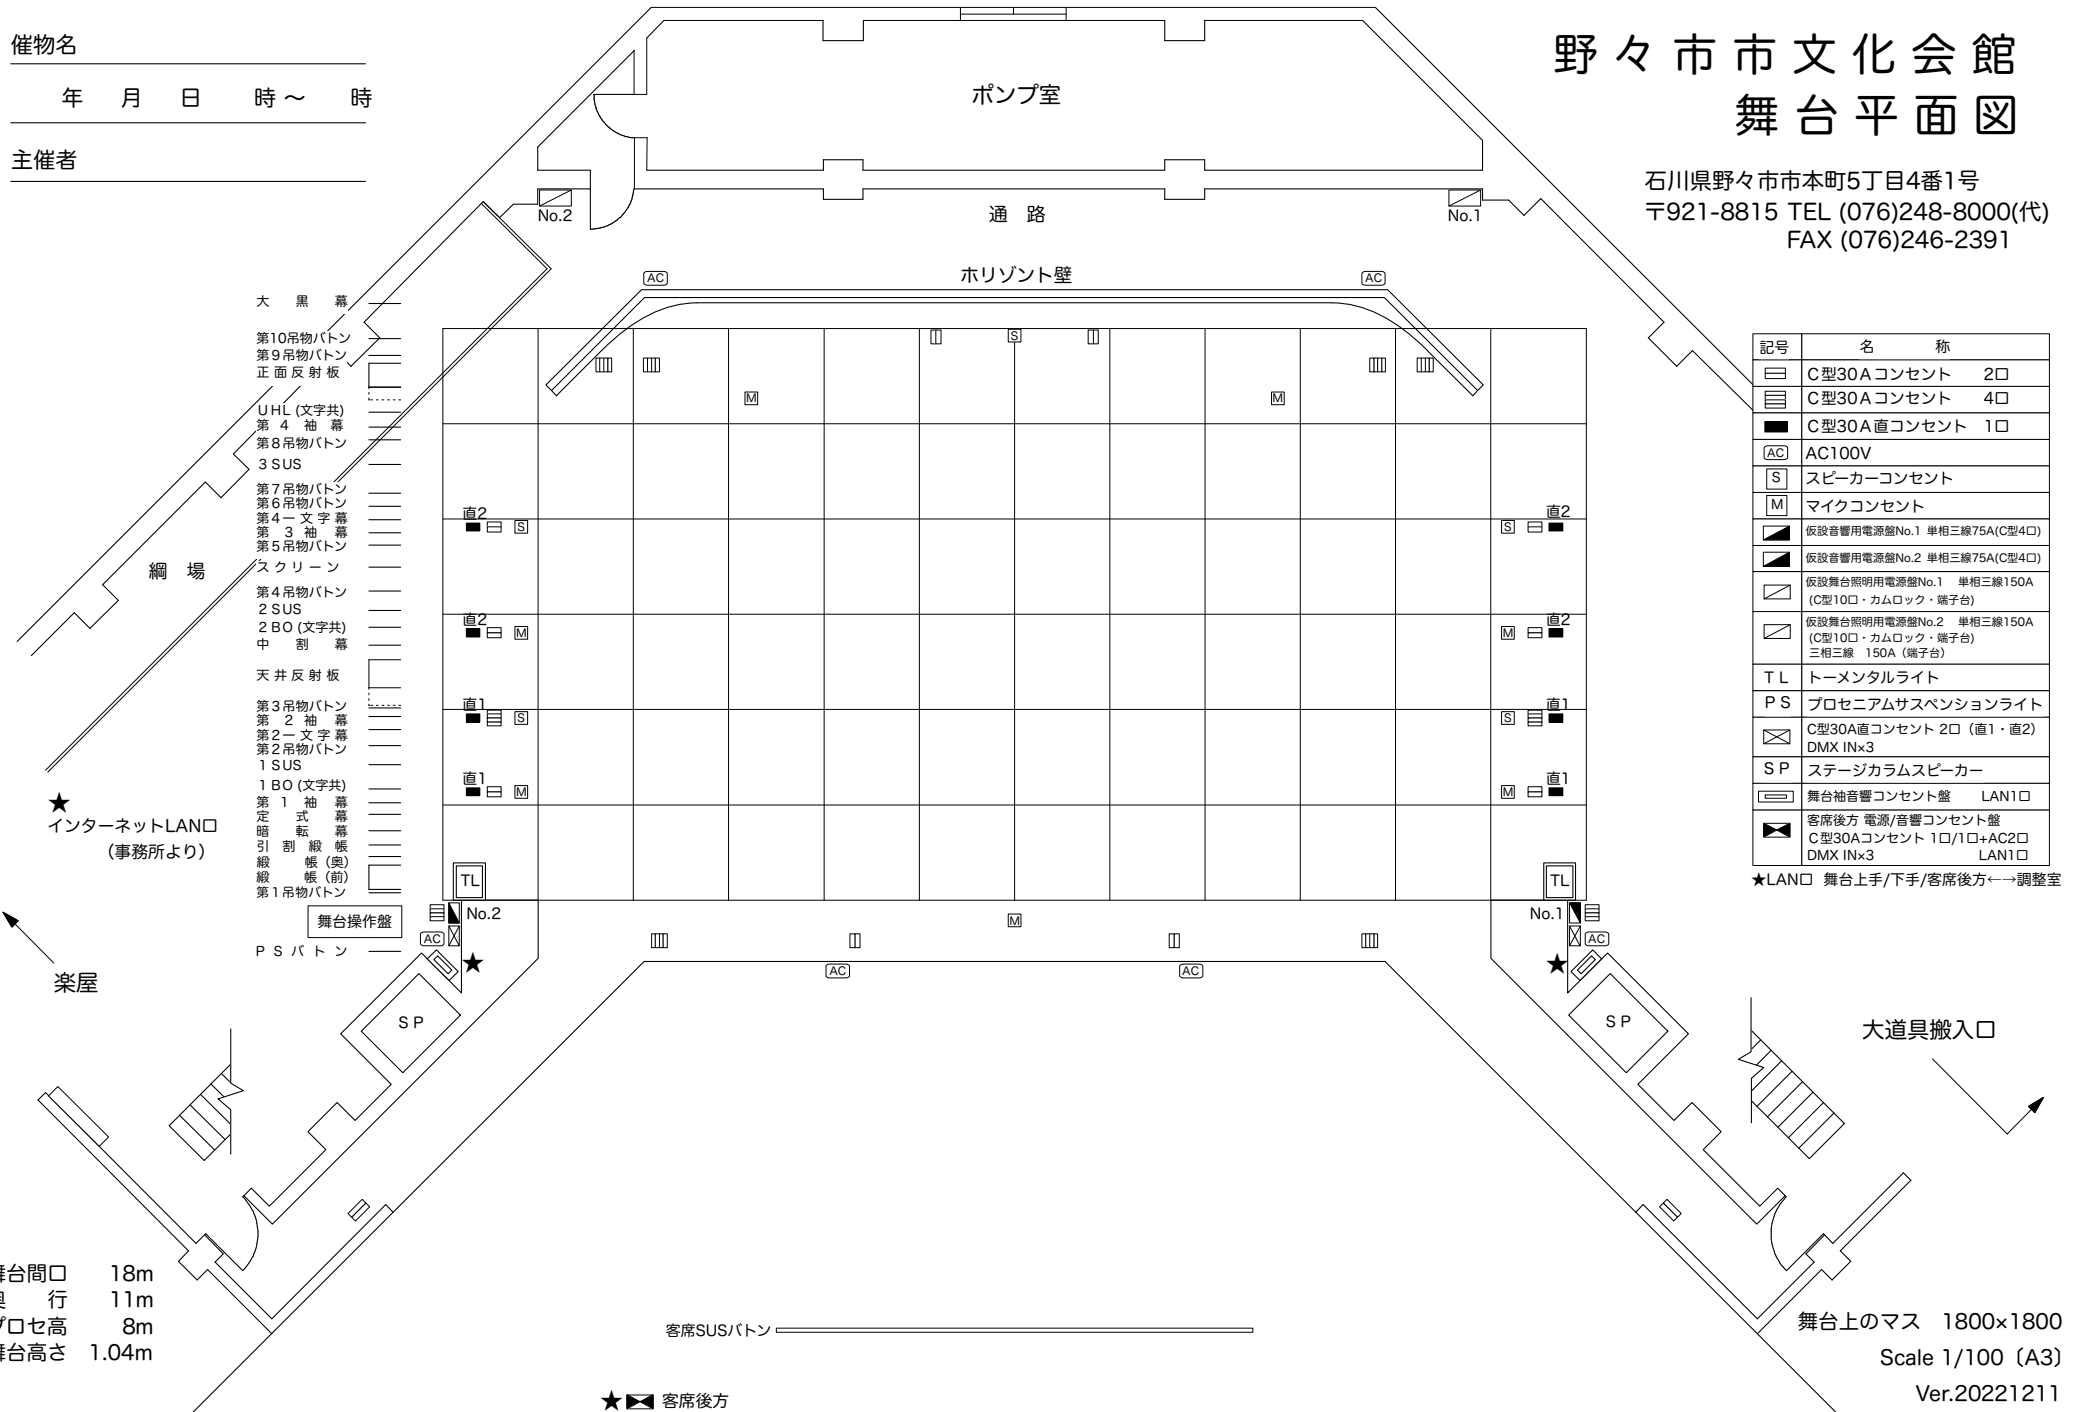

# 野々市市文化会館 舞台平面図

石川県野々市市本町5丁目4番1号  
 〒921-8815 TEL (076)248-8000(代)  
 FAX (076)246-2391

記号	名 称
☐	C型30Aコンセント 2口
☐	C型30Aコンセント 4口
■	C型30A直コンセント 1口
(AC)	AC100V
(S)	スピーカーコンセント
(M)	マイクコンセント
■	仮設音響用電源盤No.1 単相三線75A(C型4口)
■	仮設音響用電源盤No.2 単相三線75A(C型4口)
☐	仮設舞台照明用電源盤No.1 単相三線150A (C型10口・カムロック・端子台)
☐	仮設舞台照明用電源盤No.2 単相三線150A (C型10口・カムロック・端子台)
☐	三相三線 150A (端子台)
TL	トーマタルライト
PS	プロセニアムサスペンションライト
☐	C型30A直コンセント 2口 (直1・直2) DMX IN×3
SP	ステージコラムスピーカー
☐	舞台袖音響コンセント盤 LAN1口
☐	客席後方 電源/音響コンセント盤 C型30Aコンセント 1口/1口+AC2口 DMX IN×3 LAN1口

★LAN口 舞台上手/下手/客席後方 ← → 調整室

舞台間口 18m  
 奥行 11m  
 プロセ高 8m  
 舞台高さ 1.04m

客席SUS/ボタン

舞台上のマス 1800×1800  
 Scale 1/100 (A3)  
 Ver.20221211

★☐ 客席後方