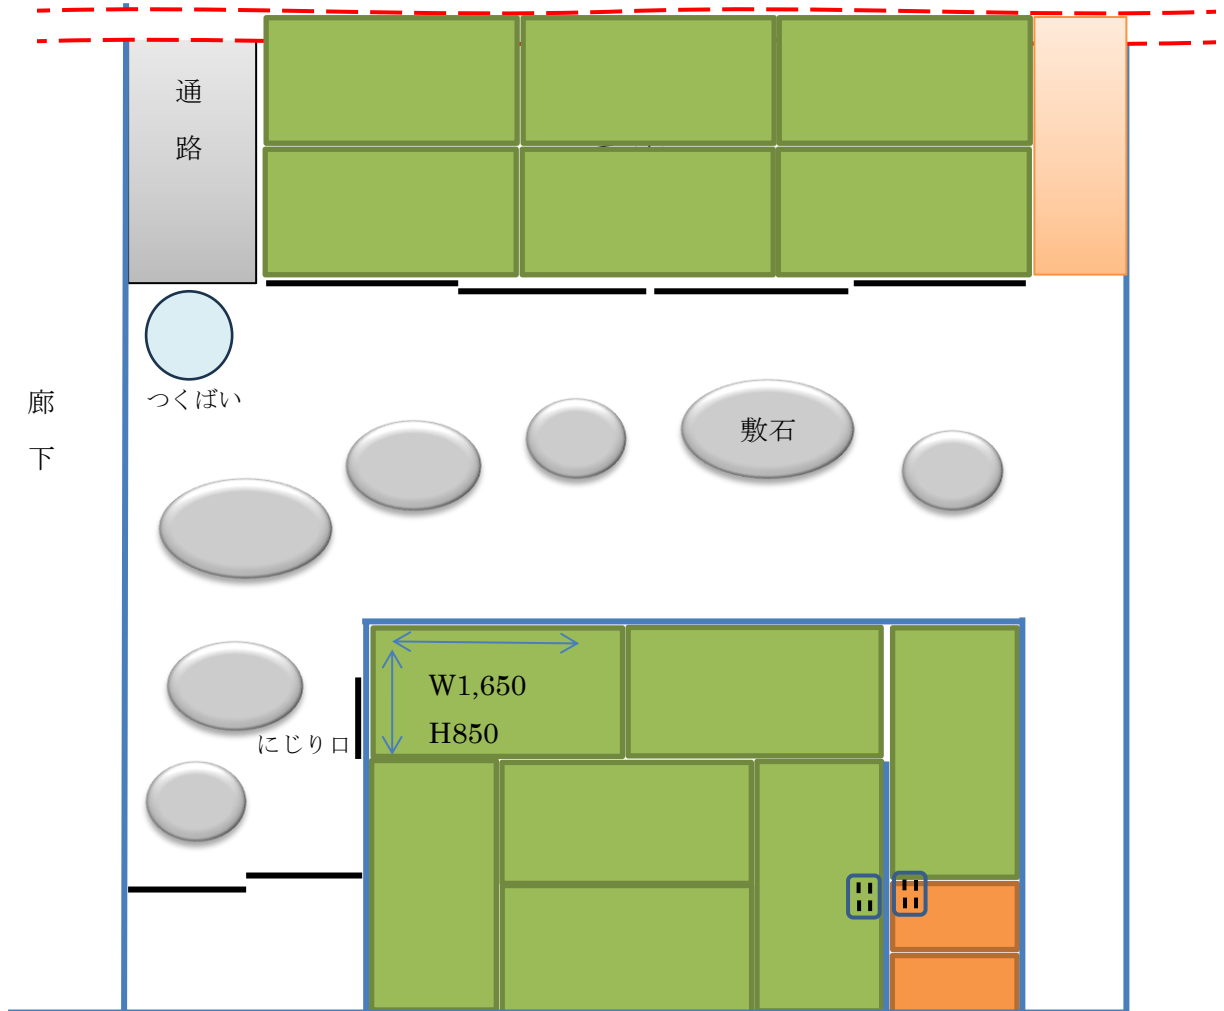

茶室

天井高 2,080

縮尺 約 1/50

単位 mm

コンセント