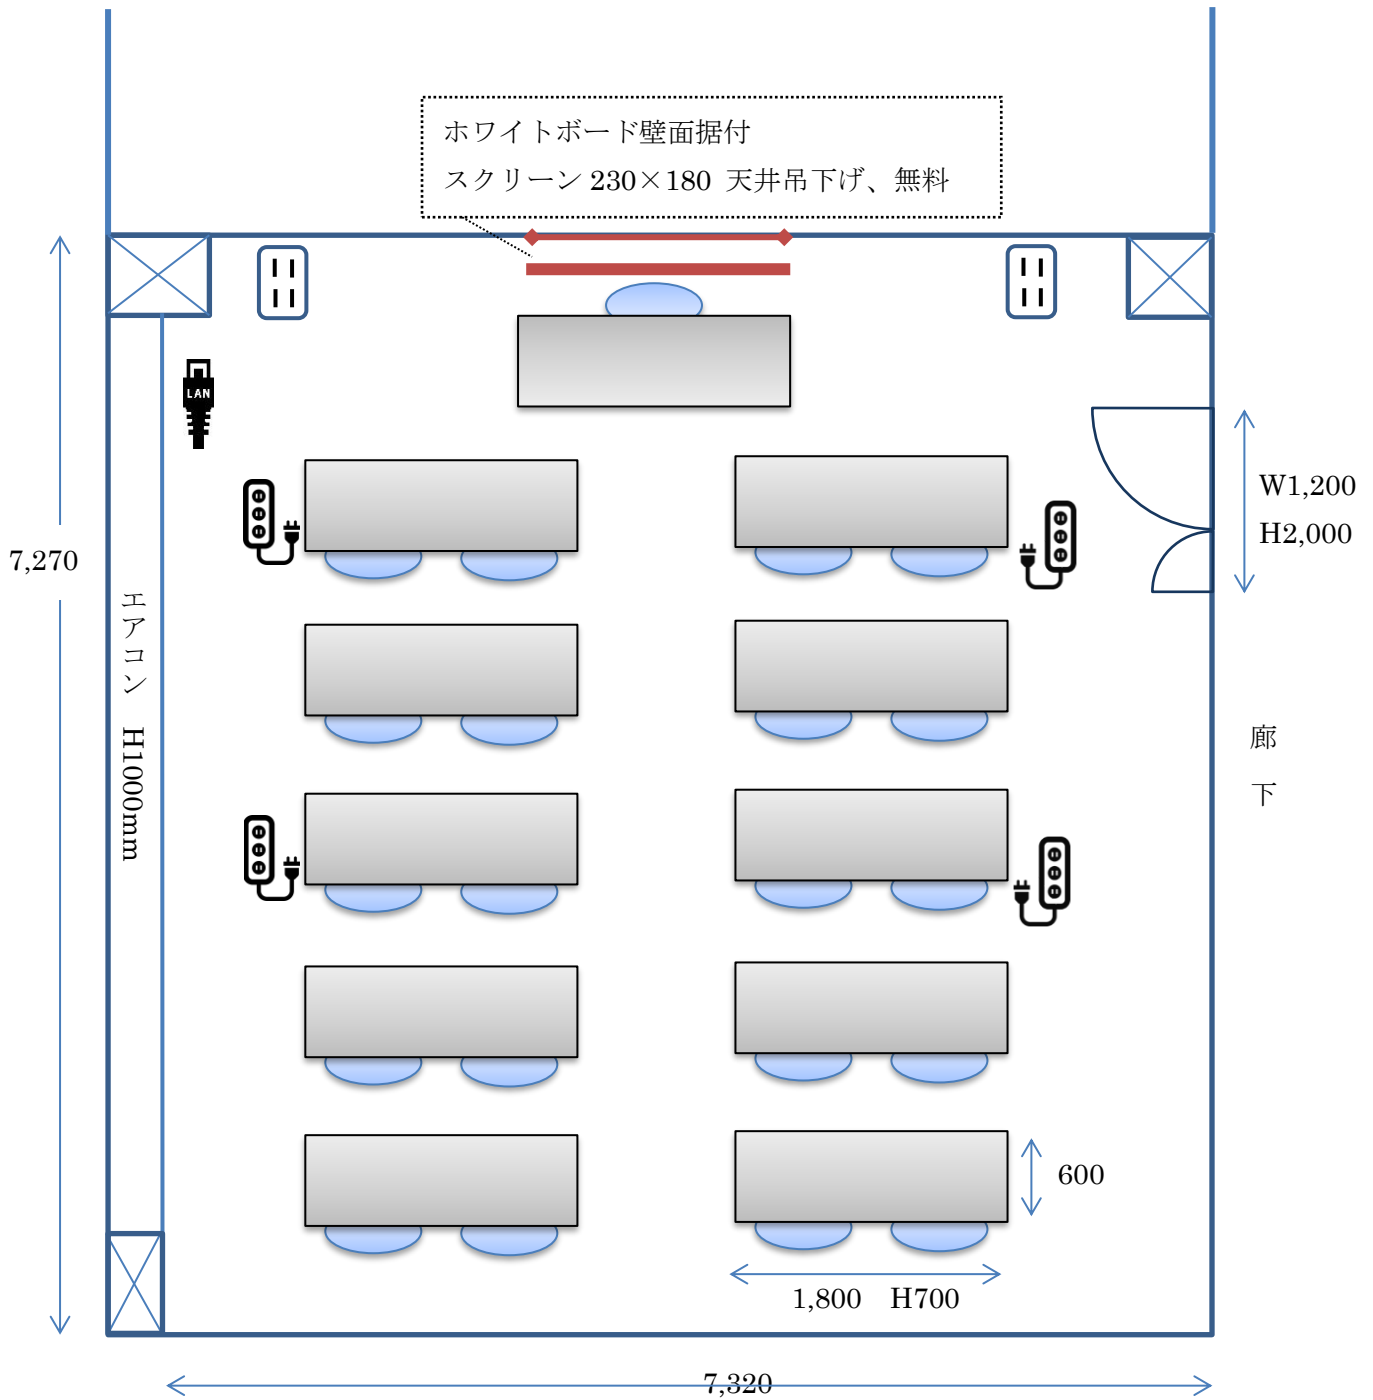

# レクチャールーム

天井高 2,650

縮尺 約 1/50 単位 mm

寸法は目安です

ルーター  
無料貸出可

コンセント

※予備の机、椅子はございません。ご注意ください。